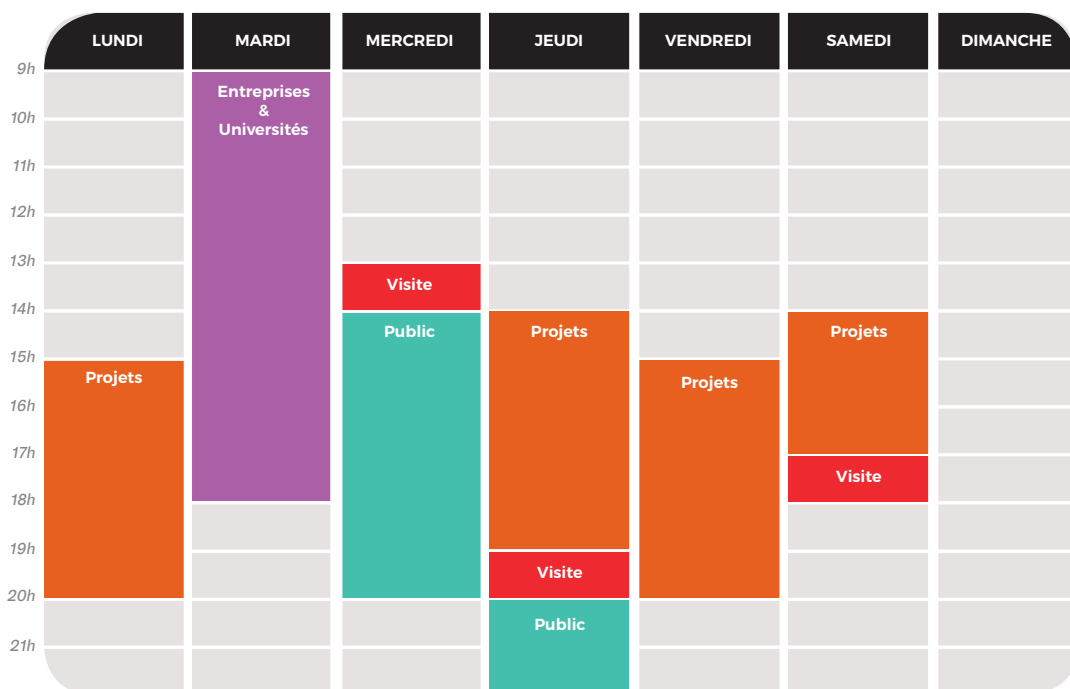

LabBoîte se veut ouverte sur la ville et son environnement par le soutien au développement de projets multiples et transversaux. Lieu de vie et de rencontre(s) entre *le monde académique*, *les acteurs économiques* et *le grand public*, le partage et la transmission de connaissances constituent son identité.

LabBoîte, c'est vous, c'est nous !

Suivez-nous et likez la page facebook
Contactez-nous : contact@labboite.fr

RENTRÉE 2017/2018

LABBOÎTE

CERGY-PONTOISE CAMPUS 

Université // Paris Seine

Ce projet est cofinancé par le fonds européen de développement régional

www.labboite.fr

SEMAINE TYPE - Rentrée 2017/2018

 Curieux/se, seul(e) ou en groupe, vous souhaitez découvrir le lieu, ses machines, son esprit et échanger avec l'équipe sur son fonctionnement ? Ce créneau est pour vous !

 LabBoîte est accessible à tous (dans la limite des capacités d'accueil du lieu – les mineurs obligatoirement accompagnés – groupes sous réservation)

 L'espace Fablab (Plateau) est strictement réservé aux adhérents et aux projets transversaux coordonnés par l'équipe / L'espace Tiers-Lieu (Galerie, Cube, espace convivial) reste accessible au grand public.